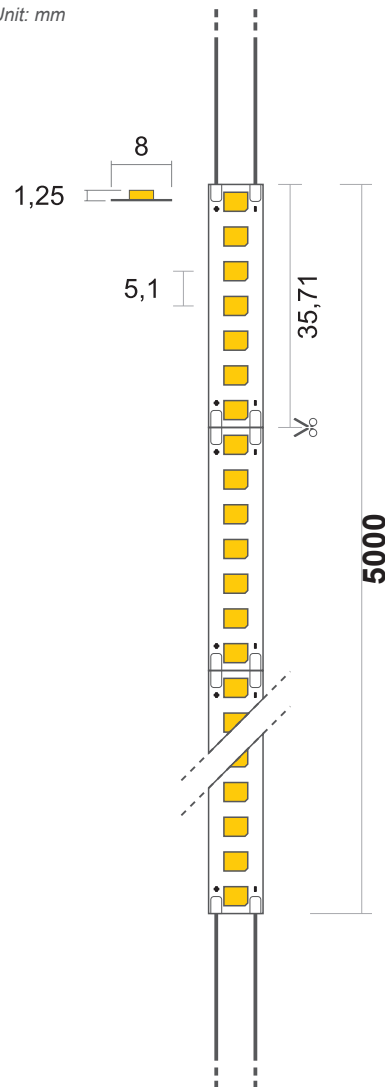

STRIP LED FLEX

196LEDs/m - 8,5W/m - 24Vdc

INFORMAZIONI PRODOTTO:

PRODUCT INFORMATIONS:

Codice d'acquisto: **06685**

Purchase code:

P/N: **SL00030_00001**

Grado IP:

IP grade:

IP20

Alimentazione:

Voltage supply:

24Vdc

Potenza:

Power:

8,5W/m

Flux:

1078lm/m

Fascio:

Beam:

120°

CRI:

>93

Tolleranza cromatica:

Garanzia:

Warranty:

5 anni / 5 years

Classe energetica:

Energetic class:

Unità: mm

Unit: mm

Uscita cavo / Cable output: IN/OUT
Lunghezza cavi / Cables length: 100mm